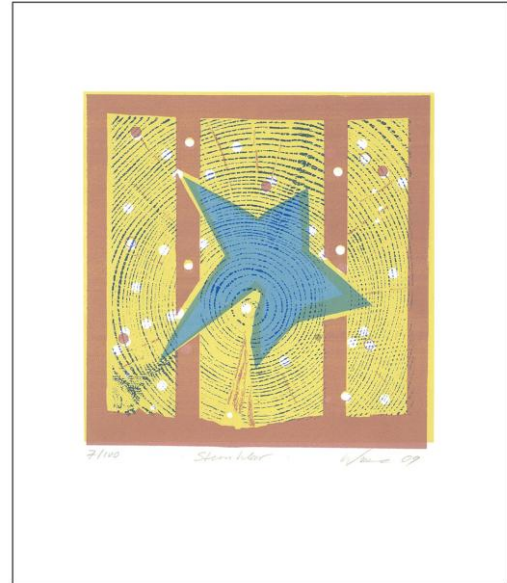

Grafiken

(nicht in Originalgröße dargestellt)

Wegführung
2008 / 210 x 220

Sternstunde
2008 / 200 x 190

Fisches Nachtgesang
2009 / 120 x 170

Strandgut
2008 / 200 x 210

Dornbusch
2009 / 210 x 210

Sternklar
2009 / 190 x 190

Mauersegler
2009 / 210 x 210

Siebdrucke: 4 Farben
Auflage: je 100 Stück
Bildformat: H x B
Angaben: in mm

Helge Warme · Künstlerische Gestaltungen · Malerei · Glasskulptur

Atelier | Blumensteg 4 | 14656 Brieselang
T : 033 232. 22 32 88
F : 033 232. 22 32 89
www.helge-warme.de