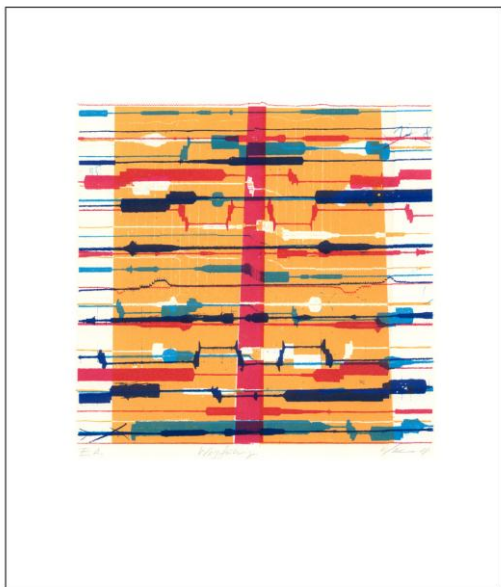

Grafiken

(nicht in Originalgröße dargestellt)

Wegführung
2008 / 210 x 220