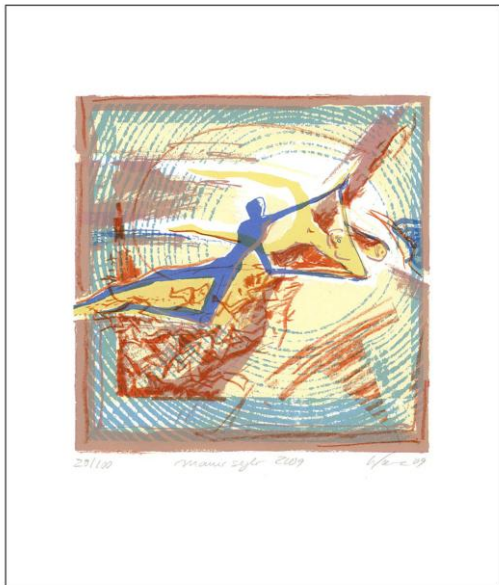

Grafiken

(nicht in Originalgröße dargestellt)

Wegführung
2008 / 210 x 220

Sternstunde
2008 / 200 x 190

Fisches Nachtgesang
2009 / 120 x 170

Strandgut
2008 / 200 x 210

Dornbusch
2009 / 210 x 210

Sternklar
2009 / 190 x 190