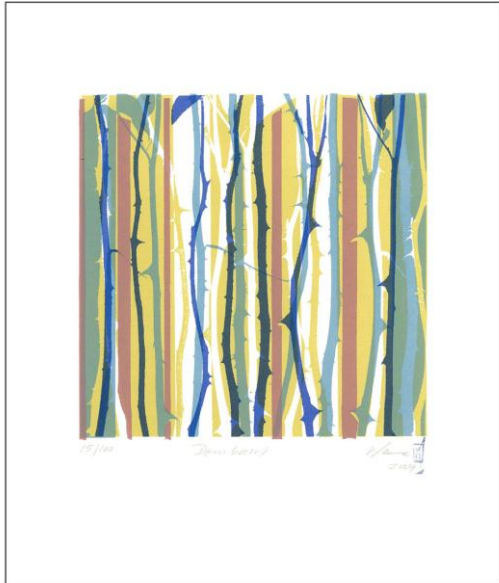

Grafiken

(nicht in Originalgröße dargestellt)

Wegführung
2008 / 210 x 220

Sternstunde
2008 / 200 x 190

Fisches Nachtgesang
2009 / 120 x 170

Strandgut
2008 / 200 x 210

Dornbusch
2009 / 210 x 210

Sternklar
2009 / 190 x 190

Mauersegler
2009 / 210 x 210

Siebdrucke: 4 Farben
Auflage: je 100 Stück
Bildformat: H x B
Angaben: in mm

Helge Warme · Künstlerische Gestaltungen · Malerei · Glasskulptur

Atelier | Blumensteg 4 | 14656 Brieselang
T : 033 232. 22 32 88
F : 033 232. 22 32 89
www.helge-warme.de