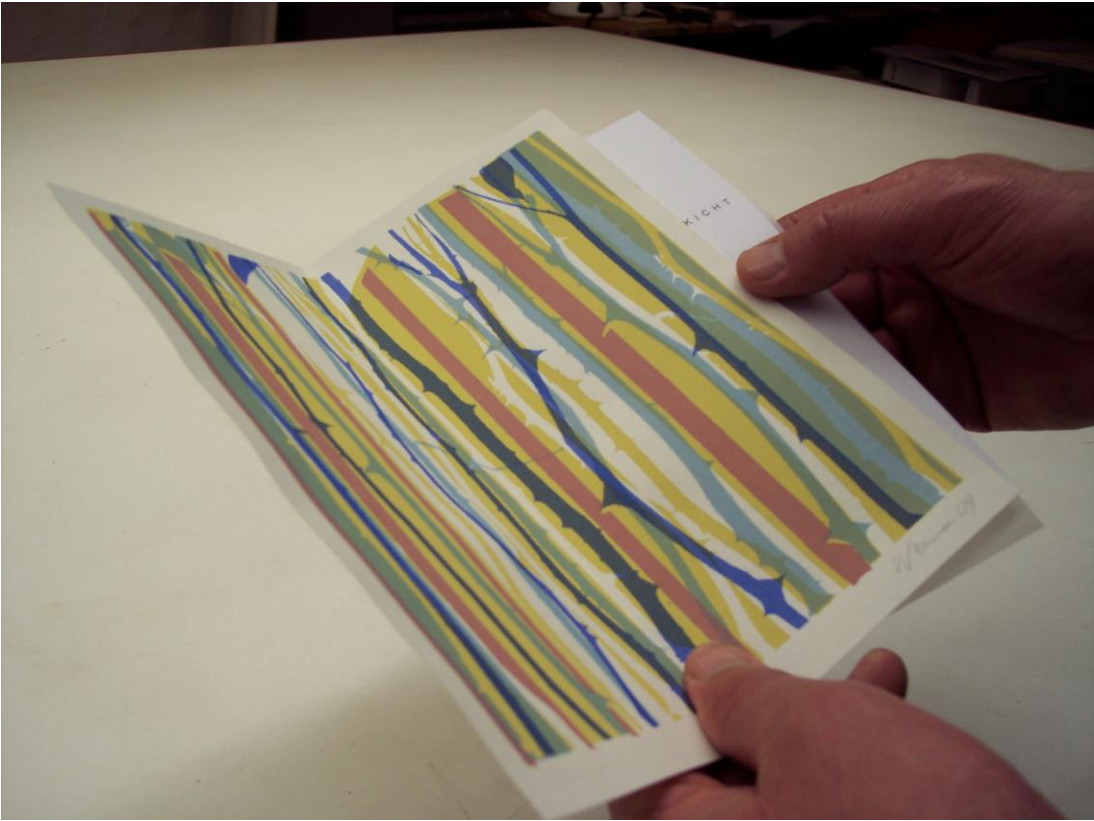

signierte Originalgrafik, A4
eingelegt in Passepartout mit Klarsichtfolie
Grafik **Fisches Nachtgesang**

Klappkarte, passend für Briefkuverts DIN lang
Grafik **Dornbusch**