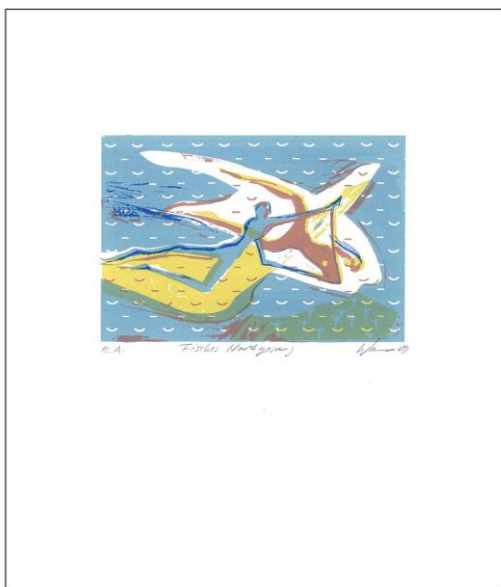

Grafiken

(nicht in Originalgröße dargestellt)

Wegführung
2008 / 210 x 220

Sternstunde
2008 / 200 x 190

Fisches Nachtgesang
2009 / 120 x 170

Strandgut
2008 / 200 x 210

Dornbusch
2009 / 210 x 210

Sternklar
2009 / 190 x 190