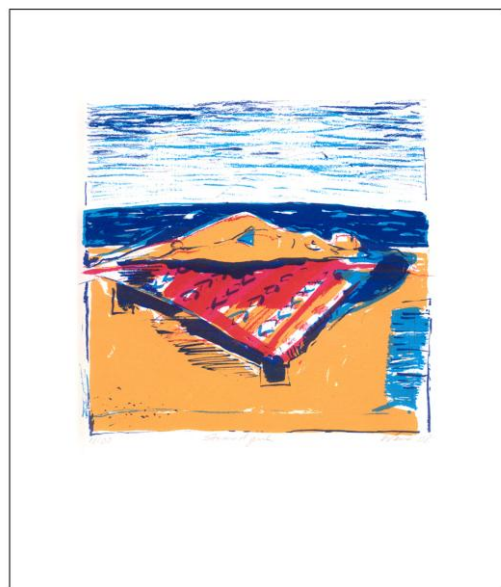

Grafiken

(nicht in Originalgröße dargestellt)

Wegführung
2008 / 210 x 220

Sternstunde
2008 / 200 x 190

Fisches Nachtgesang
2009 / 120 x 170

Strandgut
2008 / 200 x 210

Dornbusch
2009 / 210 x 210

Sternklar
2009 / 190 x 190